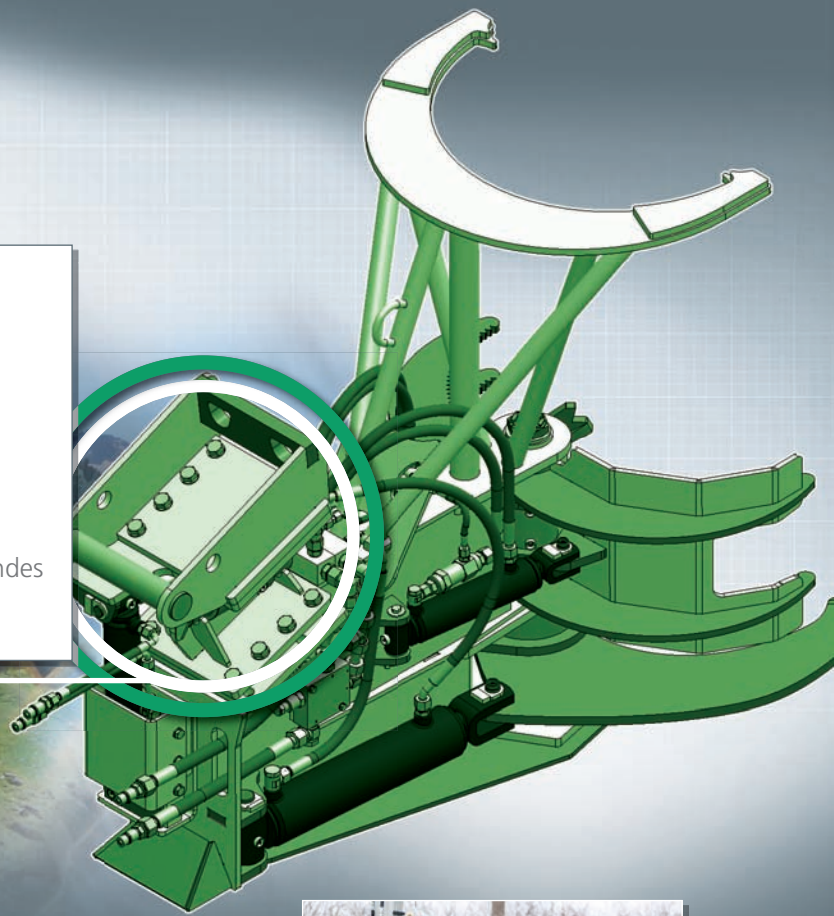

Baumschere

Die sichere
und effiziente Art
der Landschaftspflege

Baumschere

Technische Details

Mechanische Daten

Länge	[cm]	ca. 170
Breite (Messer geöffnet)	[cm]	ca. 108
Höhe	[cm]	ca. 126
Öffnungsweite	[cm]	ca. 68
Gewicht	[kg]	ca. 560

Hydraulische Daten

Betriebsdruck (max.)	[bar]	300
Anschluss		Doppeltwirkendes Steuergerät
Volumenstrom	[l/min]	80-100

Anbauplatte

Adapter MS-08	[kg]	50
Adapter MS-10	[kg]	80
Adapter MS-20	[kg]	120

Vorteile auf einen Blick

- Besonders verschleißarme Klingen aus gehärtetem Stahl
- Starke Greifer sorgen für sicheren Halt des Baumes
- Sauberer Schnitt ohne zu splintern
- Außergewöhnlich hohe Schneidgeschwindigkeit
- Korb verhindert das Herausfallen von Ästen und Sträuchern
- Vielseitig einsetzbar
- Robuste Konstruktion
- Einfache Handhabung