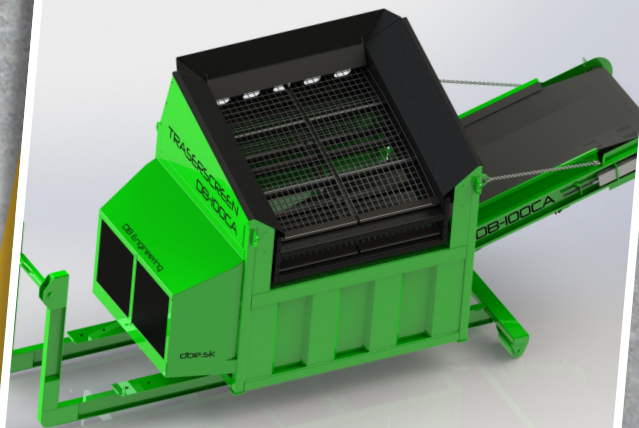

# Flachdecksiebanlage

## Traserscreen DB-100CA

Länge	6000 mm
Breite	2256 mm
Höhe	2518 mm
Gewicht	3600 kg
Siebmaße	1800 x 1800 mm
Siebfläche	3,24 m <sup>2</sup>
Decks	2
Fractionen	2
Trichterbreite	2500 mm
Austragsbreite	3000 mm
Leistung	37 - 150 t/h

- ✓ Siebt bis zu 150 Tonnen pro Stunde
- ✓ Effektive Absiebung 99% aller losen Materialien
- ✓ Absiebung 0,2 - 100 mm durch austaschbare Siebdecks

Alle Materialien  
sind möglich

### DEINE VORTEILE

- ✓ Sowohl stationärer als auch mobiler Betrieb möglich
- ✓ Einfacher Transport durch Hakenliftsystem
- ✓ Flexibler Einsatz dank leicht austauschbare Siebdecks
- ✓ Geringe Betriebskosten
- ✓ Geringe Transportkosten
- ✓ Kompakte Abmessung