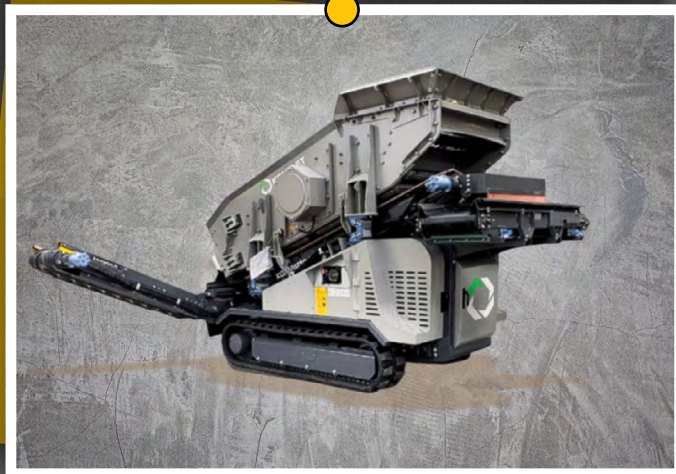

Siebanlage

**BIS ZU
30 T/H**

Kompatto 221

Abmessungen Betrieb

Länge 4500 mm

Breite 2000 mm

Höhe 2400 mm

Gewicht 3,2 to

Abmessungen Transport

Länge 3900 mm

Breite 2000 mm

Höhe 2400 mm

Siebfläche 2100 x 1 085 mm

Bühne V 18,5 kW

Tier 18,5 kW

Bühne 3A 21,5 kW

DEINE VORTEILE

- ✓ Hohe Kapazität bis zu 30 t/h
- ✓ Direkte Einspeisung
- ✓ Schnelles Einrichten
- ✓ Intelligentes Design minimiert das Gewicht auf 3,2 to

- ✓ Fernbedienung
- ✓ Hydraulisch klappbare Förderbänder
- ✓ Endspannungsschirm