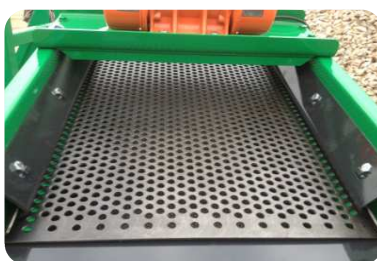

*** WV 1560 ***

Technische Daten

Vibrierendes Sieb		
Dimension	1500 x 600 [mm]	
Siebgritter	2	
Dimensionen	Betrieb	Transport
Länge [mm]	2000	2000
Breite [mm]	1150	1150
Höhe [mm]	1700	1700
Gewicht	350 [kg]	

Kenndaten *)	
Leistung	5 - 25 [to/h]
Max. Größe	0 - 100 [mm]
Elektrischer Antrieb	
Leistung	1,1 [kW]
Spannung	380 [V]

*) Die Kenndaten sind maßgeblich abhängig von Material und Materialgröße die erreicht werden soll